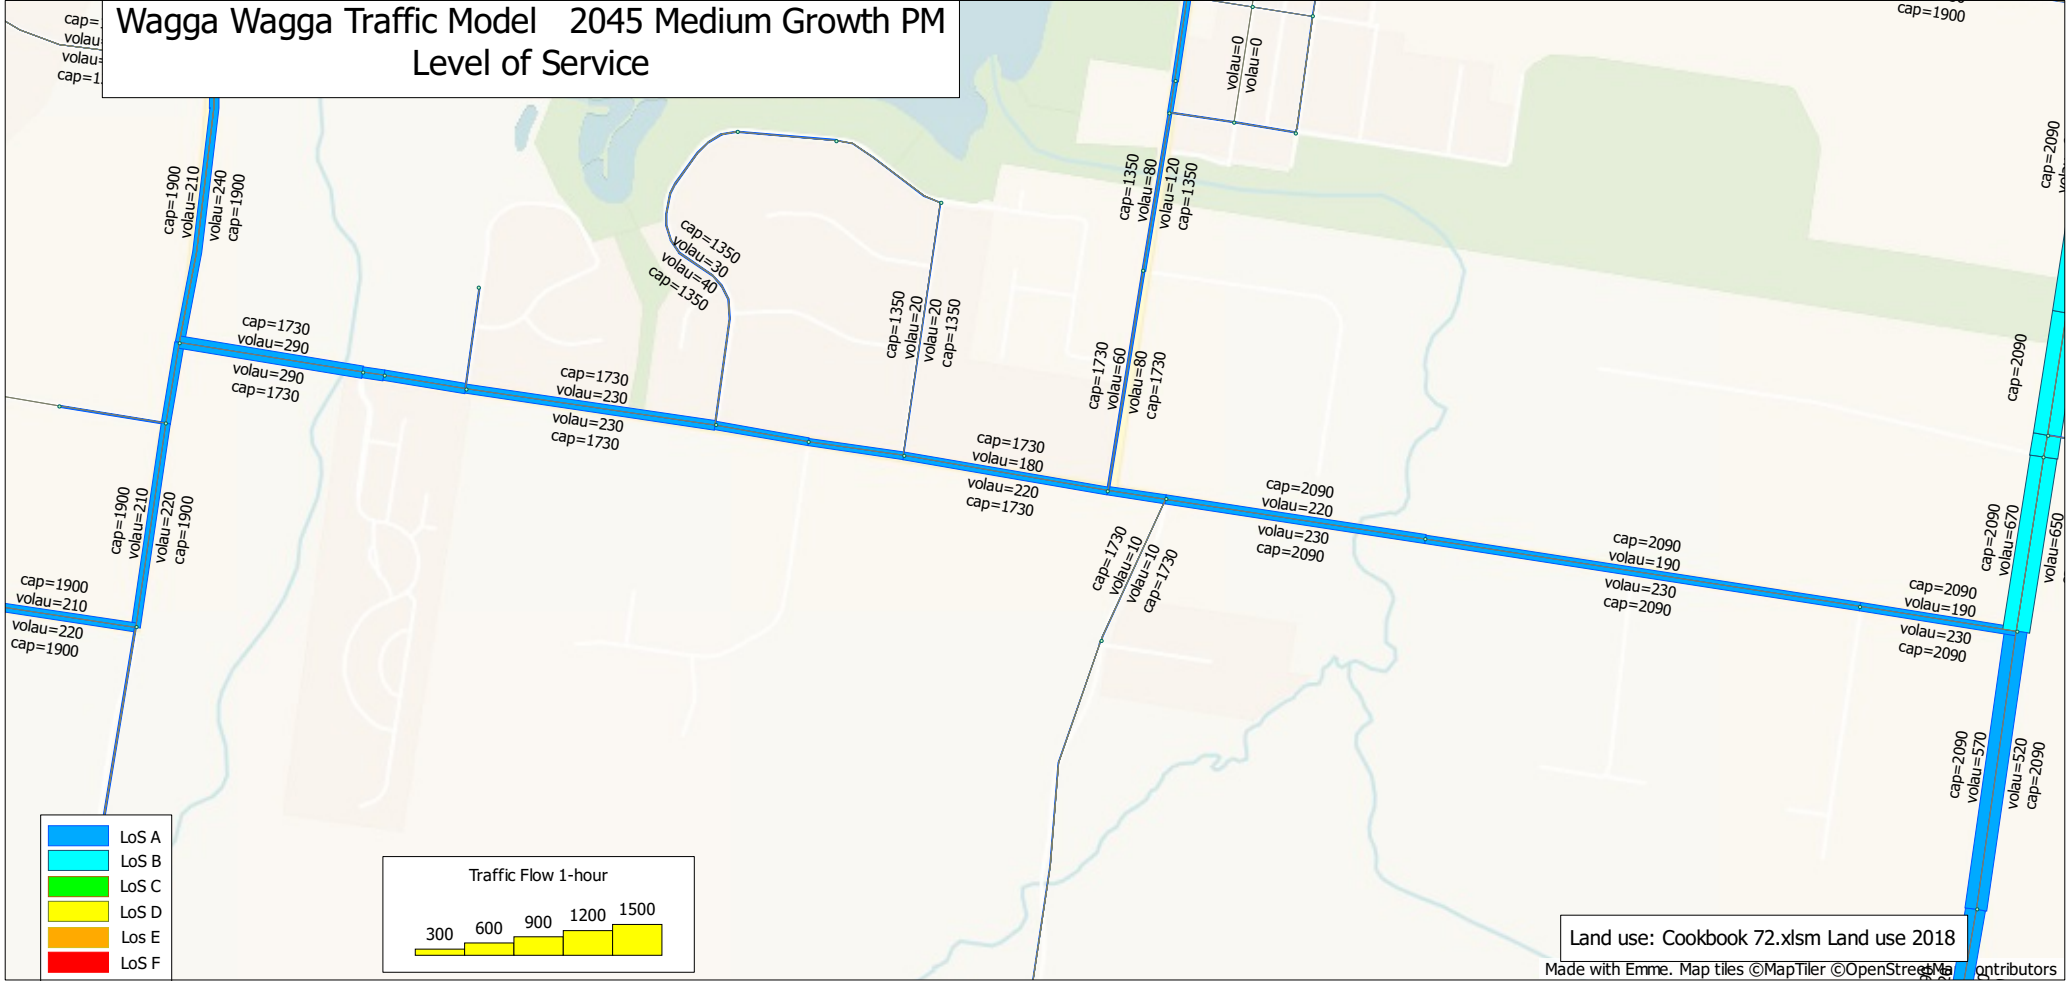

Wagga Wagga Traffic Model 2045 Medium Growth PM Level of Service

cap=1900
volau=210
volau=210
cap=1900

cap=1900
volau=210
volau=240
cap=1900

cap=1730
volau=290
volau=290
cap=1730

cap=1350
volau=30
volau=40
cap=1350

cap=1350
volau=20
volau=1350

cap=1730
volau=230
cap=1730

cap=1730
volau=180
volau=220
cap=1730

cap=1730
volau=60
volau=80
volau=10
cap=1730

cap=1350
volau=80
volau=120
cap=1350

cap=2090
volau=220
volau=230
cap=2090

cap=2090
volau=190
volau=230
cap=2090

cap=2090
volau=190
volau=230
cap=2090

cap=2090
volau=570
volau=520
cap=2090

cap=2090

cap=2090

cap=1900